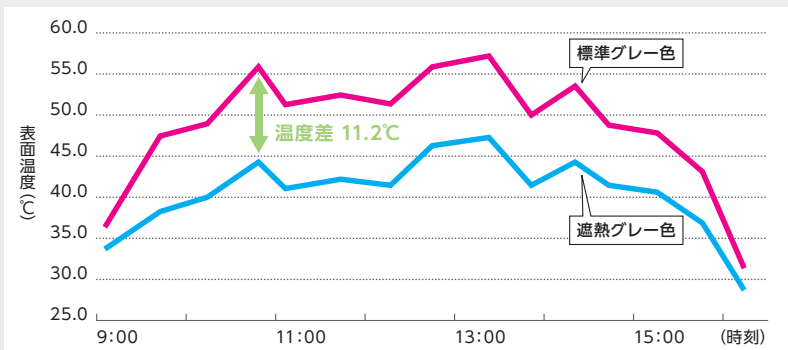

ウレタン防水用 トップEX 艶有り 遮熱

高性能アクリルウレタン赤外線反射塗料

特殊顔料の採用により、トップEX 艶有り 遮熱は、標準品と比較し、大幅に表面温度を低下させることができます。屋上ウレタン防水層に塗布した場合、屋内の温度上昇を抑えるとともに、防水層の劣化防止効果にも優れています。

〔遮熱効果比較データ〕平成17年5月25日(東京都内での測定結果 天候 晴れ時々曇り 気温27℃)

〔性状〕

項目	A液	B液	試験方法
配合比	1	2	重量比
組成	ウレタン樹脂塗料	アクリルエナメル塗料	
外観	淡黄色透明液体	着色液体	目視