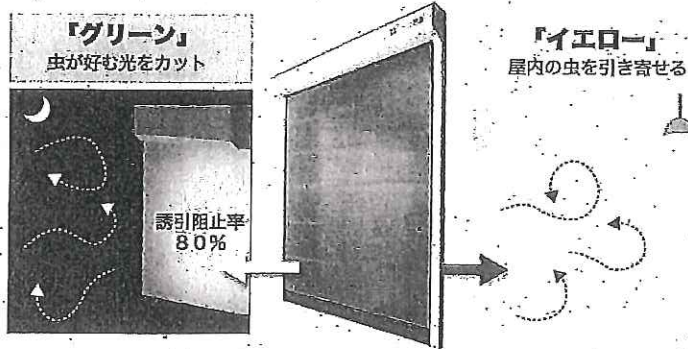

LED方式の防虫ロングライフ照明器

マジックオプトロンLED

食品・医薬品工場の防虫対策に最適。 好評発売中!!

防虫対策と視認性の良さを 両立させたLED照明器

工場の防虫対策は 屋外開口部に 虫がいないことがポイント!

高い防虫性能が創りだすクリーンな環境

工場の搬入口のような、広い開口部を必要とする 出入り口の防虫に最適な高速開閉シートシャッター

マジックオプトロン門番は、イカリ清寺株式会社・小松電機産業株式会社との共同企画商品です。